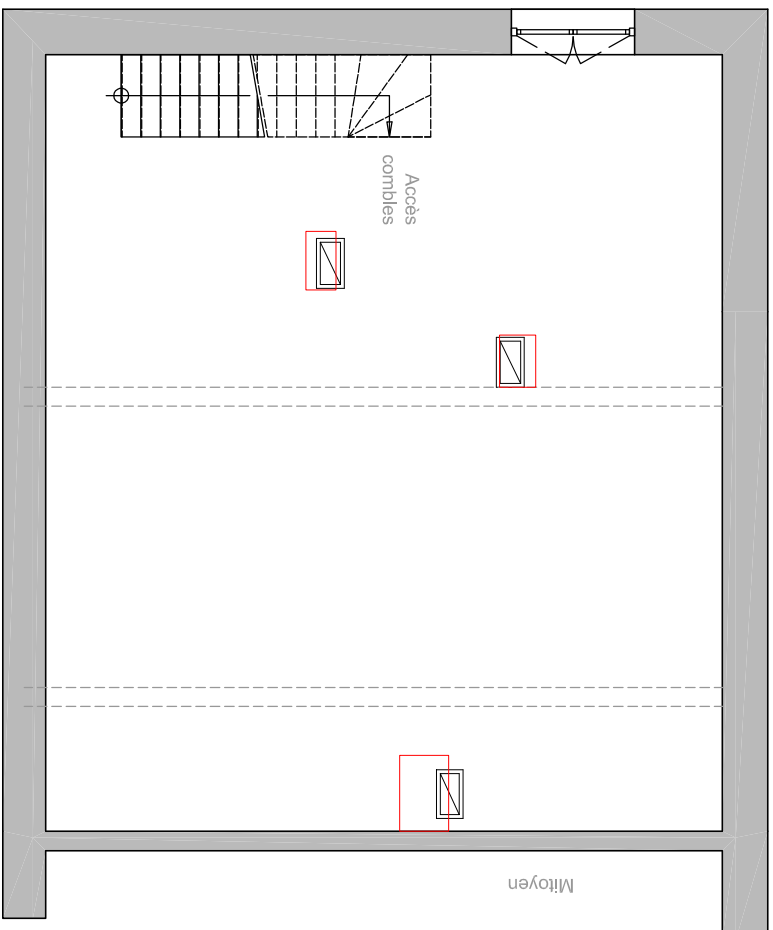

All Fenêtre : 0,93
Lang : 1,60 Ht : 1,41
L'histoire : 2,34

Mitoyen

Tableau de surface	
Pièces	Surfaces
Séjour	17,32 m ²
Cuisine	15,58 m ²
Chambre 1 + Pl.	13,27 m ²
Chambre 2 + Pl.	13,62 m ²
SdB	4,52 m ²
W.C	2,10 m ²
Entrée	8,30 m ²
Surface Hab. : 74,66 m ²	

Surfaces Annexes	
Balcon	12,66 m ²
Cave	7,50 m ²
Surface Annexes : 20,16 m ²	

23, avenue de Rivalta di Torino

38450 Vif

EDL

R+2

Ech : 1/100

25/05/2018 indice

maître d'ouvrage